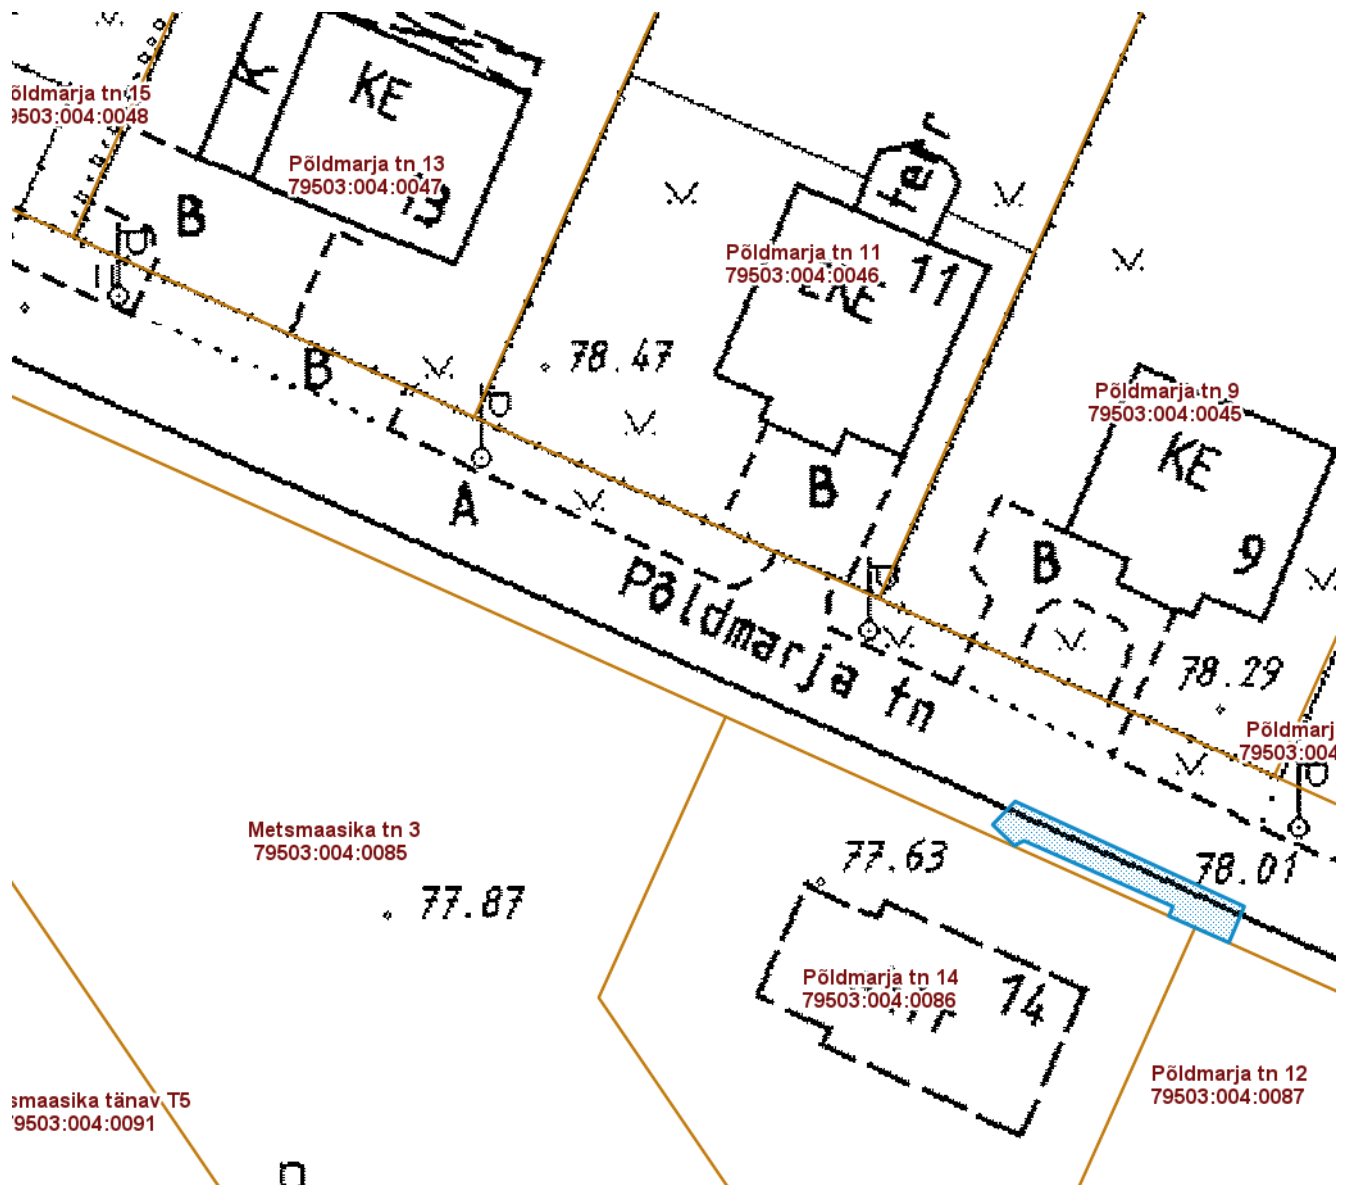

ISIKLIKU KASUTUSÕIGUSEGA KOORMATAVA

ALA SKEEM

Pöldmarja tn 1a (79503:004:0041)

M 1 : 500

— Isikliku kasutusõigusega seatav
maa-ala 38 m²
(0,4 kV maakaabelliin)

Nr	X	Y
1	6471965.58	656970.97
2	6471966.96	656969.54
3	6471968.49	656971.02
4	6471961.56	656986.16
5	6471959.18	656985.15
6	6471960.92	656981.18
7	6471961.56	656981.45
8	6471965.90	656971.60